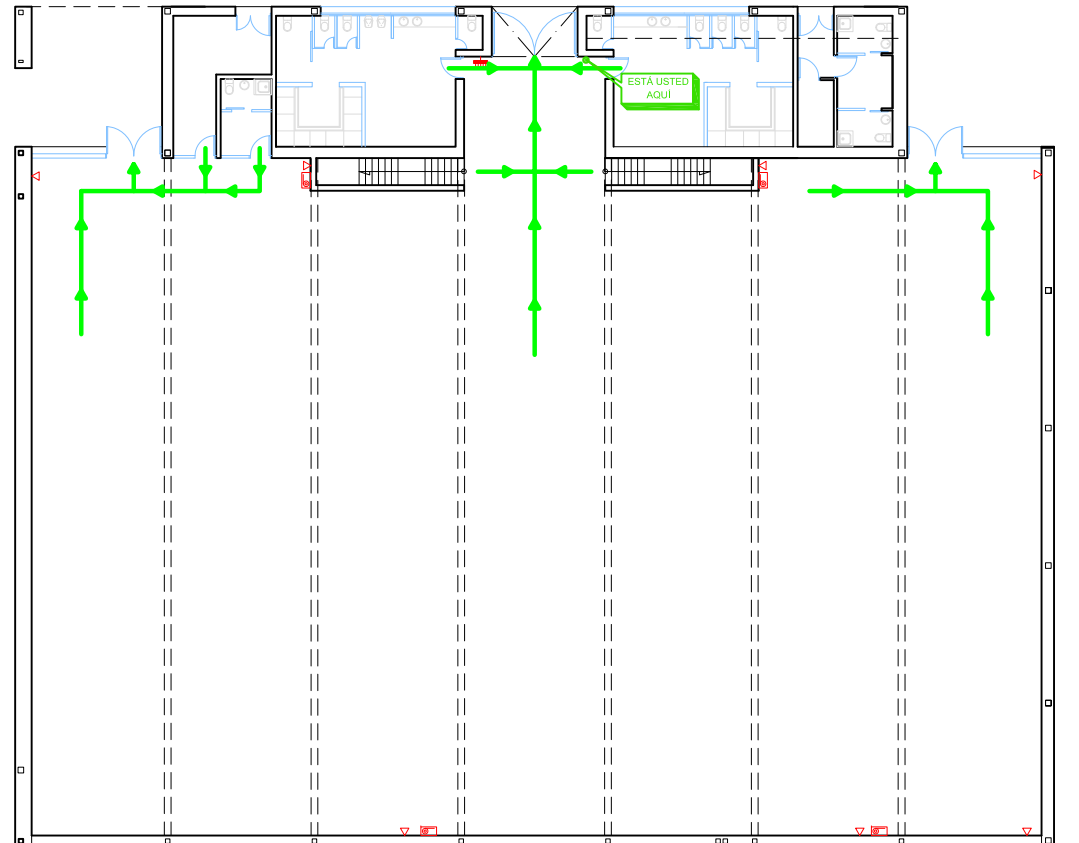

PLANO DE EVACUACIÓN

LEYENDA	
CUADRO ELÉCTRICO	
TOMA CONTRA INCENDIOS (B.I.E.)	
EXTINTOR PORTÁTIL TIPO ABC	
EXTINTOR PORTÁTIL TIPO ABCE	
EXTINTOR PORTÁTIL DE CO2	
ENTRADA COLUMNA SECA	
HIDRANTE DE COLUMNA	
PULSADOR ALARMA	
EXTINCIÓN AUTOMÁTICA	
RECORRIDO EVACUACIÓN	
DETECTOR AUTOMÁTICO	
NO SALIDA	
SALIDA EMERGENCIA	